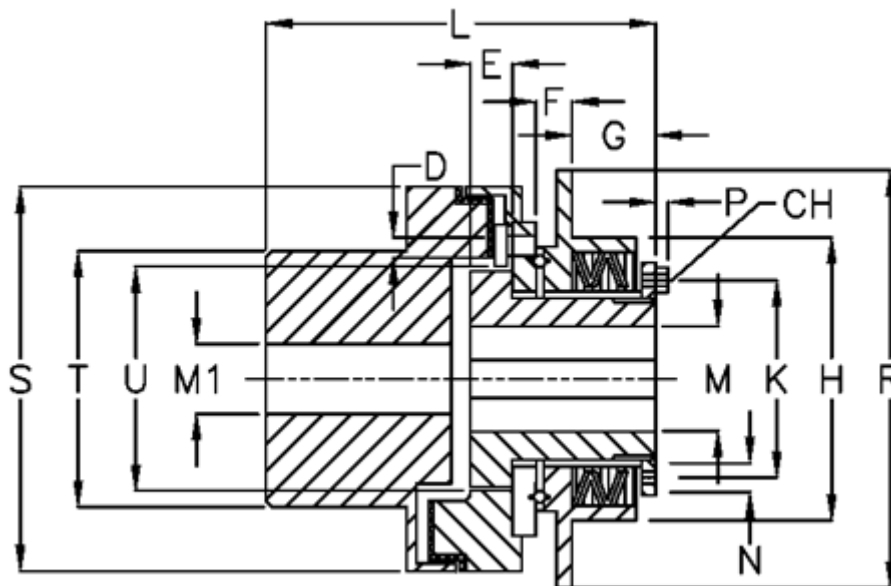

Varenummer: 46952533
 Beskrivelse: Safeguard mini G 25 L

Mål

D	= 6xM5	M max	= 25	U = 48
E	= 16.5	M min	= 10	
F	= 7.0	P	= 3.5	
G	= 23.2	R	= 100	
H	= 74	S	= 82	
K	= 54	T	= 53	
L	= 98.0	Tallerkenfjeder montering	= 3x1L	
M1 max	= 35	Tallerkenfjeder udførelse	= L - svær	